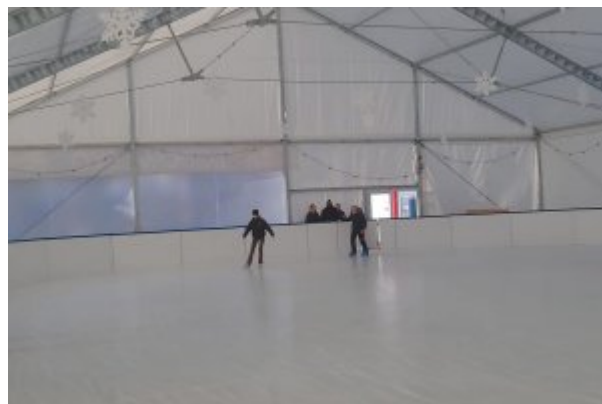

# Coraz bliżej otwarcia zadaszonego lodowiska przy Kraszewskiego!

15 października 2024

**kategoria:**

Aktualności

**Zachęcamy do zapoznania się z faktami dotyczącymi naszych obecnych działań przy ul. Kraszewskiego.**

Łącznie do dyspozycji tenisistów będą 3 korty przy ul. Kraszewskiego oraz 2 korty przy ul. Sudeckiej.

W przyszłym roku planujemy kompleksową modernizację całego obiektu by każdy mieszkaniec mógł korzystać w pełni z oferty rekreacyjno - sportowej.